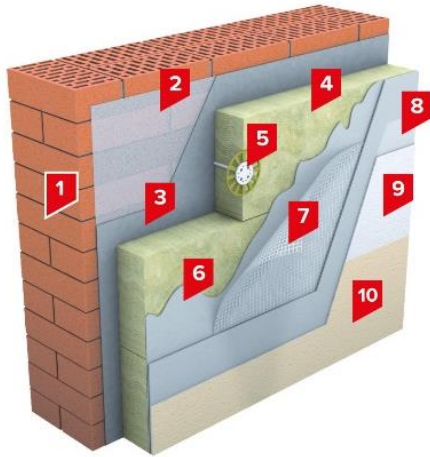

SD ФАСАД ДЕКОР

Система штукатурного фасаду з мінеральною ізоляцією

Опис системи

Система **SD ФАСАД ДЕКОР** має високу паропроникність і може бути застосована на будь-яких основах.

Різна фактура фінішних штукатурок дає можливість застосовувати забарвлену декоративну штукатурку, та фарбувати за потреби. Фарбування, надає системі високі декоративні можливості. Плити мінераловатні клеяться до основи за допомогою клею і додатково дюбелюються. Армування базової штукатурки лугостійкою сіткою знижує небезпеку виникнення тріщин. Штукатурний шар наноситься прямо на теплоізоляційні плити, завдяки їх високій міцності на відрив шарів. Негорючі властивості теплоізоляційного матеріалу THERMOWOOL FAS OPTIMA 120 дозволяють застосовувати дану систему на фасадах будівель будь-якого призначення, у тому числі на фасадах дитячих садків, шкіл, лікарень тощо.

Сфера застосування

Система **SD ФАСАД ДЕКОР** дозволена до застосування на будівлях усіх ступенів вогнестійкості і всіх класів конструктивної і функціональної пожежної безпеки.

Обмеження по висоті застосування матеріалів:

- THERMOWOOL FAS DECOR 115, THERMOWOOL FAS OPTIMA 120, THERMOWOOL FAS EFFECT 135 - без обмеження по висоті;
- ULTRAWOOL COTTAGE - до 10 метрів.

Виконання робіт

Згідно з «Інструкція з монтажу систем теплоізоляції фасадів з тонким штукатурним шаром»